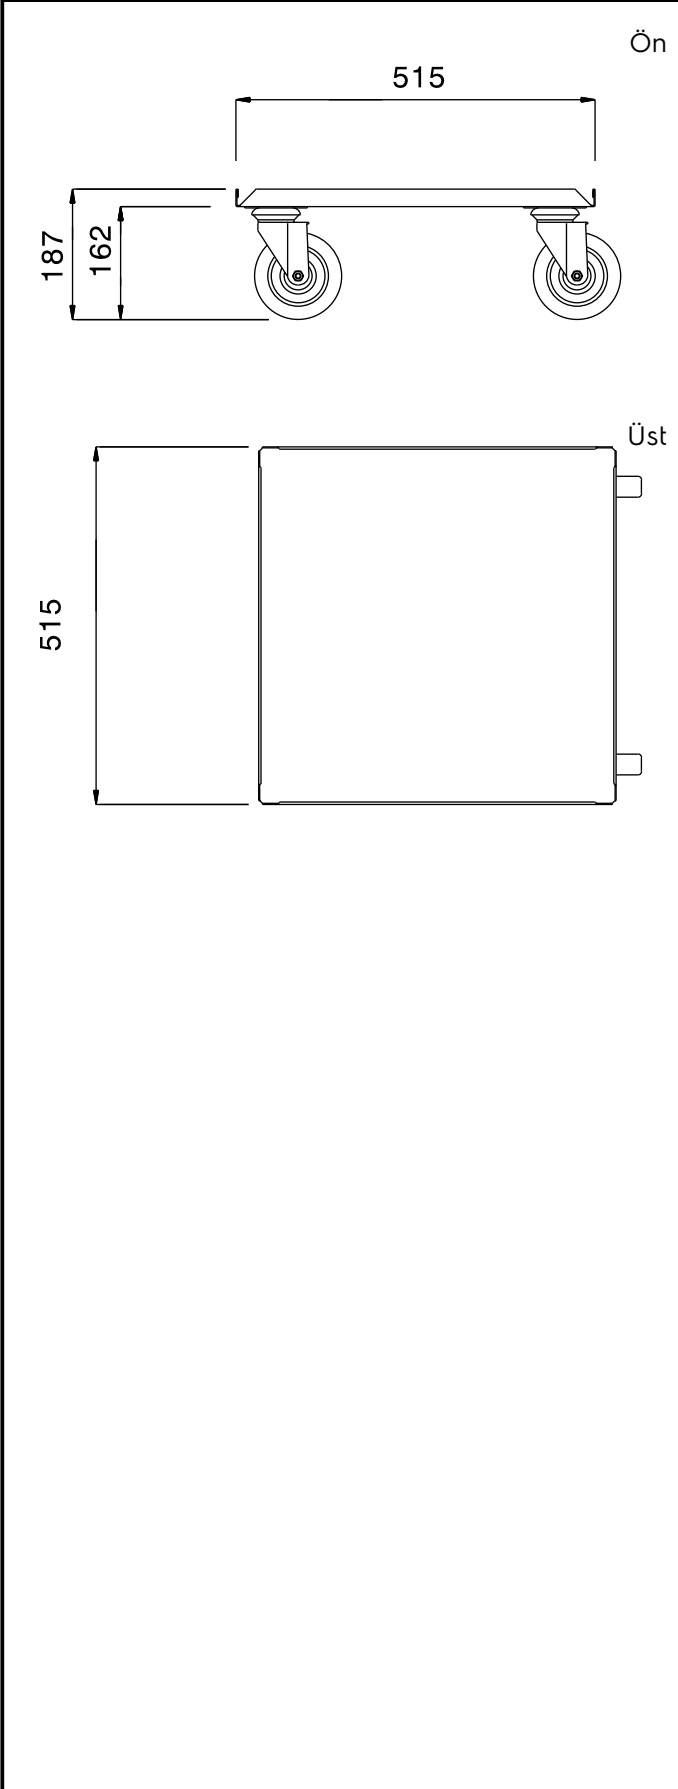

#### Sıra No. \_\_\_\_\_

AISI 304 Paslanmaz çelik. 25 mm çapında boruyla yapılmış karkas yapı, tümüyle kaynaklıdır. Yekpare, ses sönümlendirici malzemeyle güçlendirilmiş ve kenarları iki kez kıvrılmış raf. Platformun ebadı 500x500 mm'dir; standart bulaşık sepetlerine uygundur. İtme kolu bulunmaz. İki frenli, 125 mm çapında, 4 döner tekerlekli. Taşıma kapasitesi 100 kg.

### Ana Özellikler

- 500x500 mm ebadında üst üste istifli bulaşık basketlerinin taşınması amacıyla kullanılır.
- Şasesi 25 mm çapında borularla yapılmıştır ve tümüyle kaynaklıdır.
- Eşit biçimde yerleştirildiğinde yükleme kapasitesi 100 kg'dır.
- Dikişsiz ses sönümlendirici platform rafın kenarları kıvrılmıştır ve karkas yapıya kaynaklanmıştır.
- Platform raf boyutları 500x500 mm.

### Konstruksiyon

- Tüm bileşenler ve paneller AISI 304 paslanmaz çelikten yapılmıştır.

Onay: \_\_\_\_\_

**Temel bilgiler:**

Dış boyutlar, Genişlik:	515 mm
361238 (DRT1)	515 mm
Dış boyutlar, Derinlik:	515 mm
Dış boyutlar, Yükseklik:	187 mm
Tekerlek malzemesi:	Çinko kaplama
Tekerlek çapı:	Ø 125
Net ağırlık:	8.4 kg